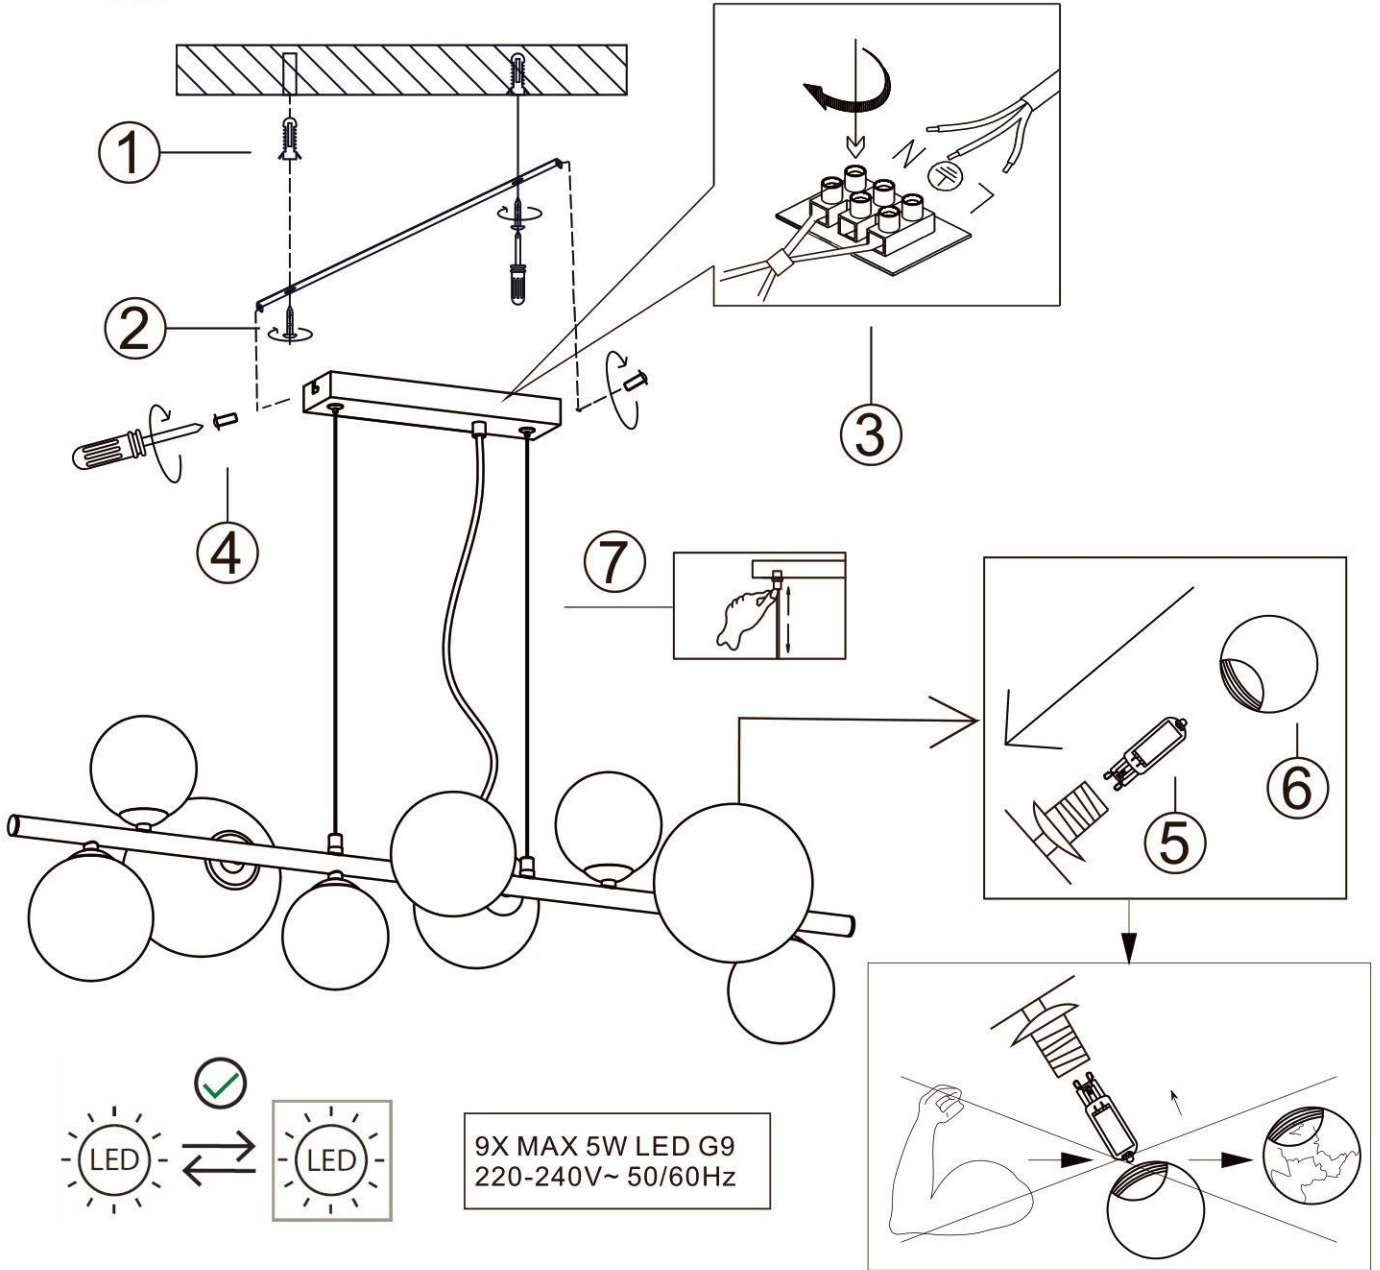

A

B

9X MAX 5W LED G9
220-240V~ 50/60Hz

CE

C

DEU: Dieses Produkt enthält eine Lichtquelle der Energieeffizienzklasse <F>.

GBR: This product contains a light source of energy efficiency class <F>.

BIH: Ovaj proizvod sadržava izvor svjetlosti klase energetske učinkovitosti <F>.